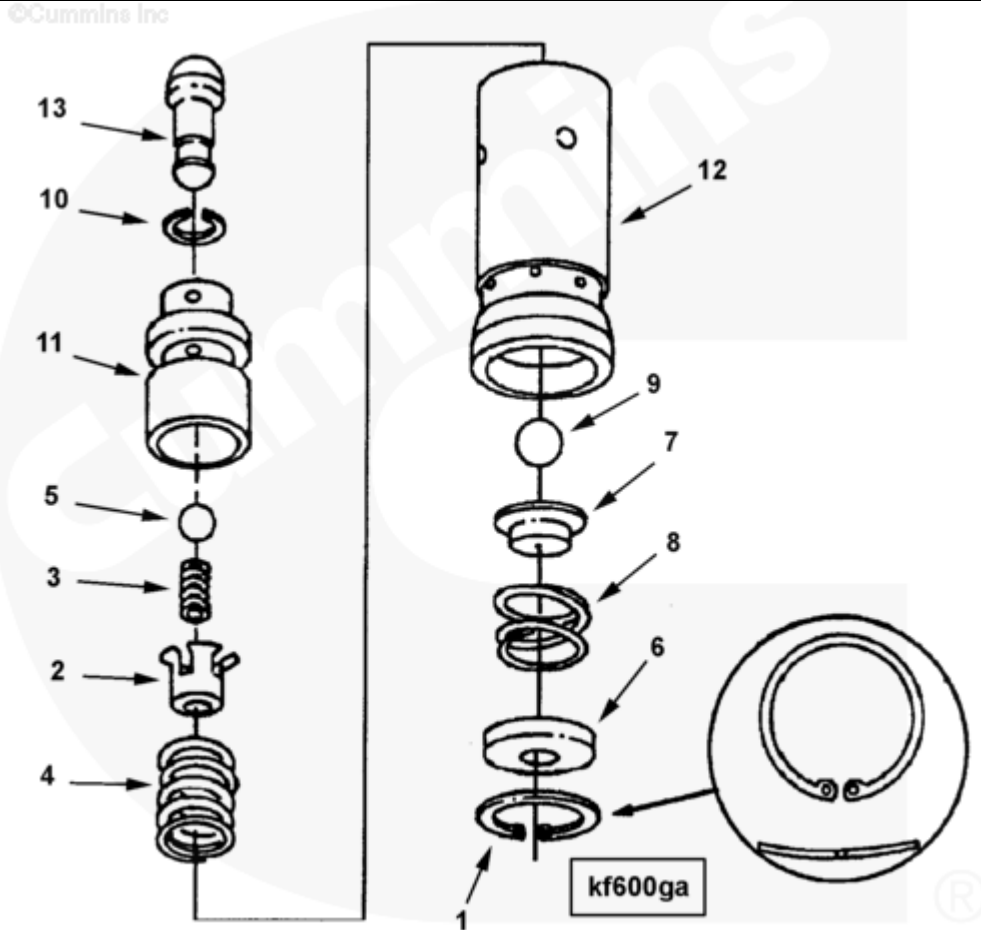

Parts Catalog - Option Detail

Electronic Parts Catalog - Option Detail				
Option	Group	Graphic	Film Card	Date
PP2404	06.01.3	kf600ga	K38	15-OCT-98
Engines	GTA38, K38, KTA38GC CM558, QSK38 CM2150 K106, QSK38 CM2150 MCRS, QSK38 CM850 MCRS			

[SMALL](#) | [MEDIUM](#) | [LARGE](#)

Cart	Ref No	Part Number	Part Description	Required	Remarks
View My Cart					
		PP2404	Tappet		
<input type="checkbox"/>		3075381	Hydraulic Variable Timing Tappet	12	
<input type="checkbox"/>	1	3027988	Retaining Ring	1	
<input type="checkbox"/>	2	3076033	Ball Guide	1	

	3	3027994	Compression Spring	1	
<input type="checkbox"/>	4	3054852	Injector Spring	1	
	5	3027996	Check Ball	1	
	6	3085345	Tappet Socket	1	
	7	3085344	Ball Guide	1	
	8	4077027	Injector Spring	1	
<input type="checkbox"/>	9	3062119	Check Ball	1	
<input type="checkbox"/>	10	3052231	Injector Link Retainer	1	
<input type="checkbox"/>	11	3053772	Tappet Plunger	1	
<input type="checkbox"/>	12	3075386	Tappet Sleeve	1	
<input type="checkbox"/>	13	3052233	Injector Plunger Link	1	
<input type="checkbox"/>		3804700	Step Tappet Repair Kit	1	
<input type="checkbox"/>	1	3027988	Retaining Ring	1	
<input type="checkbox"/>	2	3076033	Ball Guide	1	
	3	3027994	Compression Spring	1	
<input type="checkbox"/>	4	3054852	Injector Spring	1	
	5	3027996	Check Ball	1	
	6	3085345	Tappet Socket	1	
	7	3085344	Ball Guide	1	
	8	4077027	Injector Spring	1	